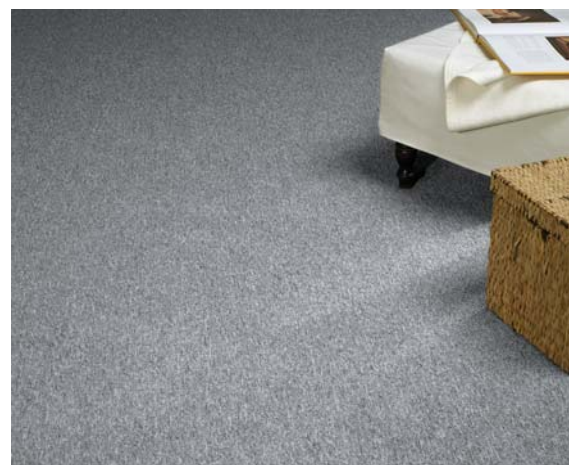

EFEKT

4 / 5 m

Materiál: 100% PP | Výška celkem: 7 mm | Váha celkem: ca 1145 g/m²