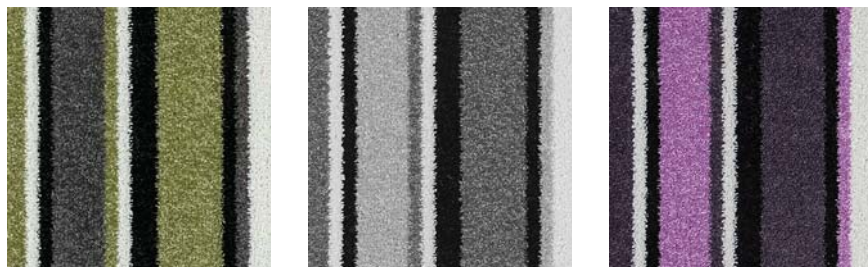

FULL ART

4 m ————— Materiál: 100% PP | Výška celkem: 9 mm | Váha celkem: ca 1280 g/m²

6360   6390   6380