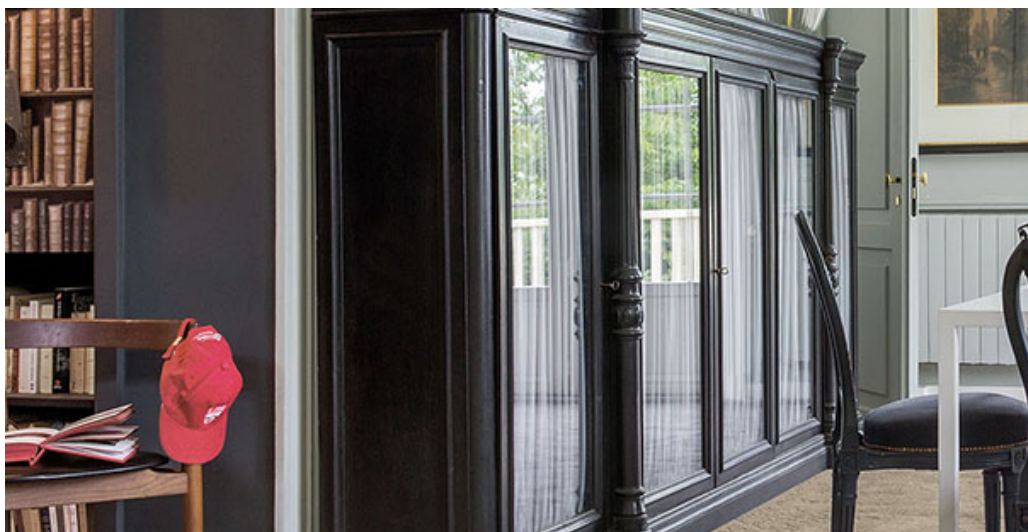

## Vlastnosti výrobku

Šířky (m)	4.00/5.00	Podklad	FusionBac
Textura	Frisé	Složení vlasu	Solution Dyed Polyolefin (SDO)
Aspekt	Jednobarevný/kropenatý	Opakující se vzor (délka x šířka v cm)	
Domácí použití	Středně intenzivní až intenzivní používání:	Komerční použití	-
(*) pokud je tam symbol schodiště	ložnice, pokoj pro hosty, obývací pokoj, jídelna, pracovna, kancelář, schody(*)		
Výška vlasu (mm)	17.5	Celková tloušťka (mm)	20.0
Rozpočet	€€€€		