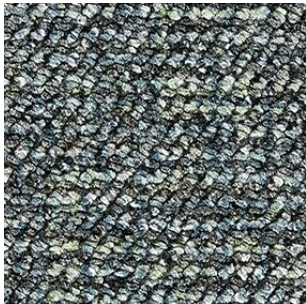

BYTOVÉ KOBERCE

MANHATTAN

7617 4 / 5 m

7637 4 / 5 m

7647 4 / 5 m

7657 4 / 5 m

7667 4 / 5 m

7677 4 / 5 m

7697 4 / 5 m

COLORO®

BYTOVÉ KOBERCE

MANHATTAN

textilní podlahová krytina s všívaným smyčkovým vlasem
na kombinovaném synteticko-filcovém podkladu

Třída zátěže
23
EN 1307

Třída zátěže
31
EN 1307

Výška celkem
7 mm
ISO 1765

Výška vlasu
3 mm
ISO 1766

Šíře role
4 / 5 m
EN 994

Váha celkem
1800 g/m²
ISO 8543

Váha vlasu
660 g/m²
ISO 2424

Stálobarevnost
≥ 5 - 6
ISO 105-B02

Voděodolnost
≥ 4 - 5
EN 1307

Materiál vlákna
60% PA / 40% PP
ISO 2424