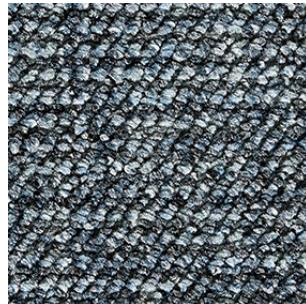

BYTOVÉ KOBERCE

MANHATTAN

7617 4 / 5 m

7637 4 / 5 m

7647 4 / 5 m

7657 4 / 5 m

7667 4 / 5 m

7677 4 / 5 m

7697 4 / 5 m

COLORO®

BYTOVÉ KOBERCE

MANHATTAN

textilní podlahová krytina s všívaným smyčkovým vlasem
na kombinovaném synteticko-filcovém podkladu

Třída zátěže
23
EN 1307

Třída zátěže
31
EN 1307

Výška celkem
7 mm
ISO 1765

Výška vlasu
3 mm
ISO 1766

Šíře role
4 / 5 m
EN 994

Váha celkem
1800 g/m²
ISO 8543

Váha vlasu
660 g/m²
ISO 2424

Stálobarevnost
≥ 5 - 6
ISO 105-B02

Voděodolnost
≥ 4 - 5
EN 1307

Materiál vlákna
60% PA / 40% PP
ISO 2424