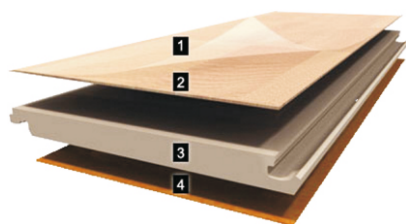

Třída zátěže

23

EN 13329

UNICLIC
Patentovaný zámkový systém

Třída zátěže

32

EN 13329

Typ spáry
4-stranná V-spára

Tloušťka celkem
8,0 mm

Odolnost proti obrusu
AC4
EN 13329

Formát dílců
19,2 x 126,1 cm

Odolnost proti nárazu
IC2
EN 13329

Emise formaldehydu
<0,01 ppm
EN 717-1

Vhodné pro kolečkové židle
měkká kolečka typ W
EN 12529

Klasifikace hořlavosti
C_{fl}-s1
EN 13501-1

Stálobarevnost
6
ISO 105-B02

Struktura vrstev