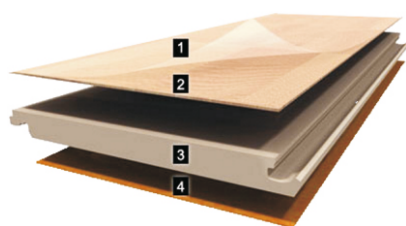

Třída zátěže

23

EN 13329

FXP
Patentovaný zámkový systém

Třída zátěže

32

EN 13329

Odolnost proti obrusu

AC4

EN 13329

Tloušťka celkem

8,0 mm

Odolnost proti nárazu

IC2

EN 13329

Formát dílců

24 x 205 cm

Vhodné pro kolečkové židle
měkká kolečka typ W

EN 12529

Emise formaldehydu

<0,01 ppm

EN 717-1

Stálobarevnost

6

ISO 105-B02

Klasifikace hořlavosti

C_{fl}-s1

EN 13501-1

Odolnost proti skvrnám

4 - 5

EN 438

Struktura vrstev