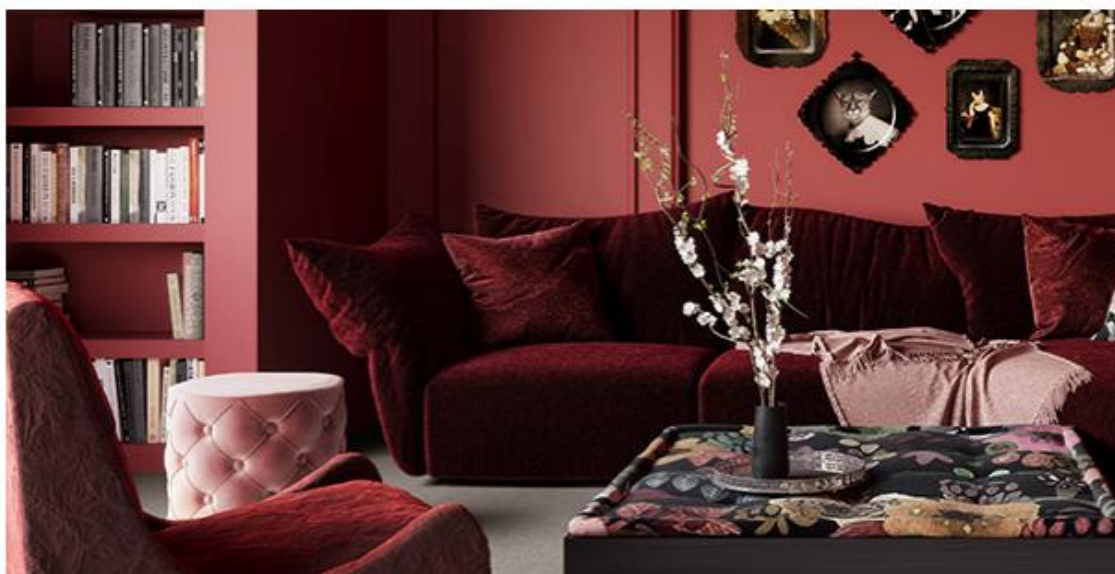

## Vlastnosti výrobku

Šířky (m)	4.00/5.00	Podklad	FusionBac
Textura	Jemný vlněný	Složení vlasu	100 % polyamid
Aspekt	Jednobarevný/kropenatý Opakující se vzor (délka x šířka v cm)		
Domácí použití (* ) pokud je tam symbol schodiště	Intenzivní používání: ložnice, pokoj pro hosty, obývací pokoj, jídelna, pracovna, kancelář, studovna, schody(*), chodby, vstupní prostor	Komerční použití	Mírné používání: hotelový pokoj, apartm
Výška vlasu (mm)	18.0	Celková tloušťka (mm)	20.5
Rozpočet	€€€€		