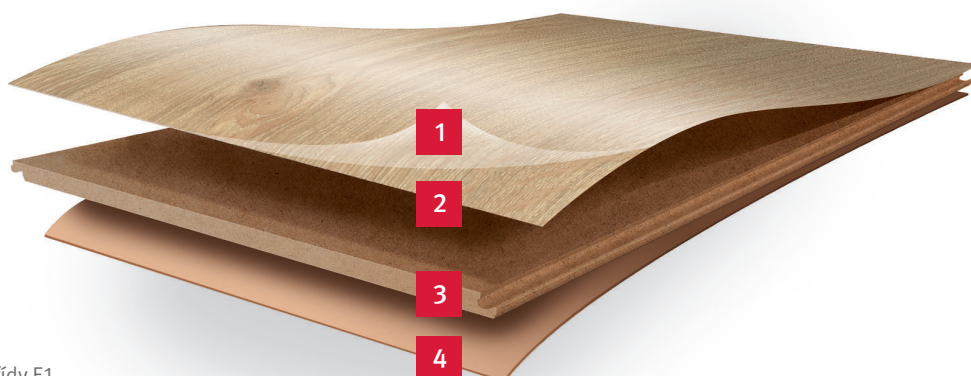

Pro nosné desky jsou výlučně použity typy HDF třídy E1.