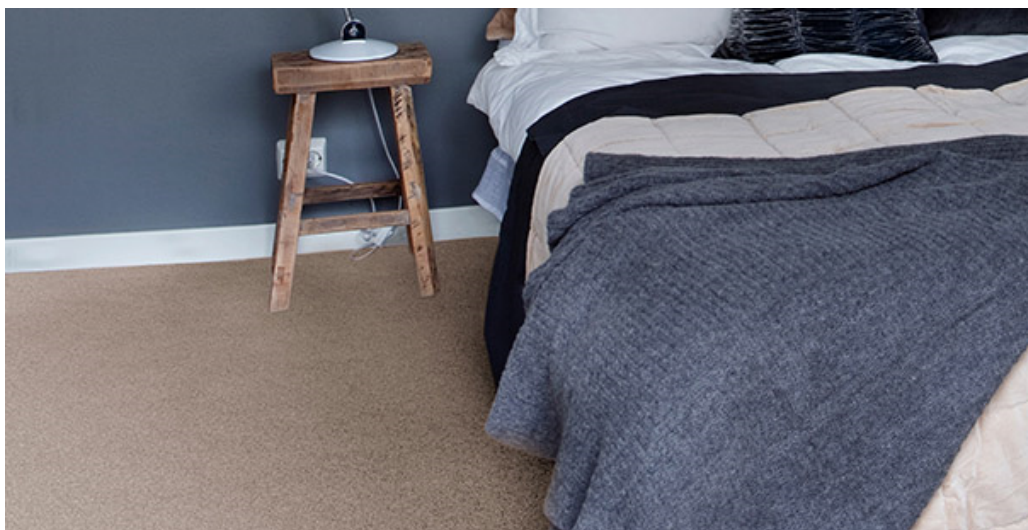

## Vlastnosti výrobku

Šířky (m)	4.00/5.00	Podklad	FusionBac
Textura	Frisé	Složení vlasu	Solution Dyed Polyolefin (SDO)
Aspekt	Jednobarevný/kropenatý	Opakující se vzor (délka x šířka v cm)	
Domácí použití	Středně intenzivní až intenzivní používání:	Komerční použití	-
(*) pokud je tam symbol schodiště	ložnice, pokoj pro hosty, obývací pokoj, jídelna, pracovna, kancelář, schody(*)		
Výška vlasu (mm)	14.5	Celková tloušťka (mm)	17.0
Rozpočet	-		