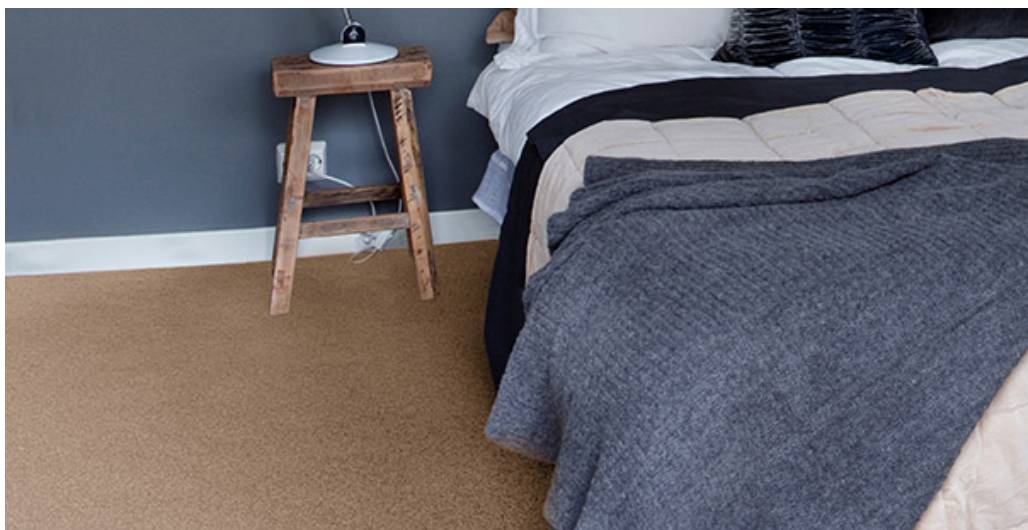

# TIBERIUS 33

## Vlastnosti výrobku

Šířky (m)	4.00/5.00	Podklad	FusionBac
Textura	Frisé	Složení vlasu	Solution Dyed Polyolefin (SDO)
Aspekt	Jednobarevný/kropenatý	Opakující se vzor (délka x šířka v cm)	
Domácí použití	Středně intenzivní až intenzivní používání:	Komerční použití	-
(*) pokud je tam symbol schodiště	ložnice, pokoj pro hosty, obývací pokoj, jídelna, pracovna, kancelář, schody(*)		
Výška vlasu (mm)	14.5	Celková tloušťka (mm)	17.0
Rozpočet	-		