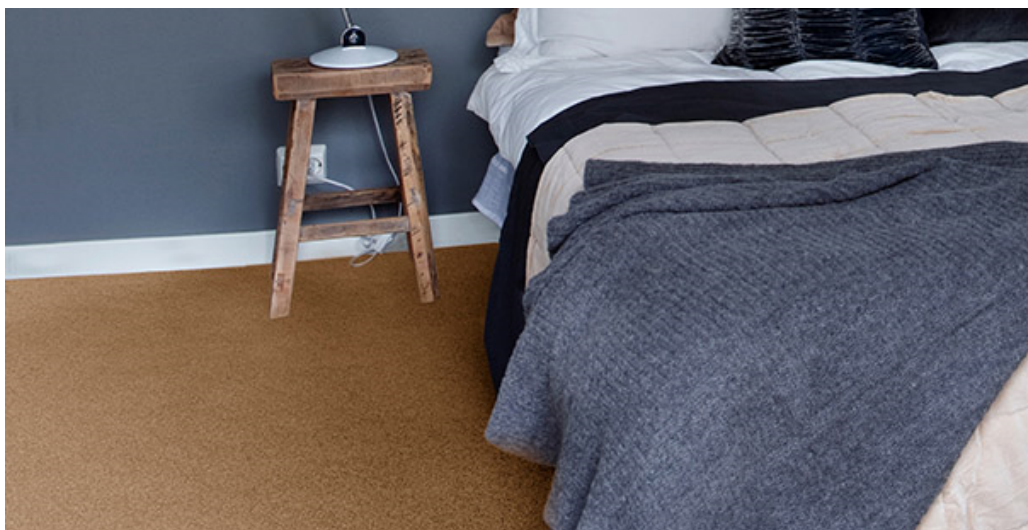

# TIBERIUS 35

## Vlastnosti výrobku

Šířky (m)	4.00/5.00	Podklad	FusionBac
Textura	Frisé	Složení vlasu	Solution Dyed Polyolefin (SDO)
Aspekt	Jednobarevný/kropenatý	Opakující se vzor (délka x šířka v cm)	
Domácí použití	Středně intenzivní až intenzivní používání:	Komerční použití	-
(*) pokud je tam symbol schodiště	ložnice, pokoj pro hosty, obývací pokoj, jídelna, pracovna, kancelář, schody(*)		
Výška vlasu (mm)	14.5	Celková tloušťka (mm)	17.0
Rozpočet	-		