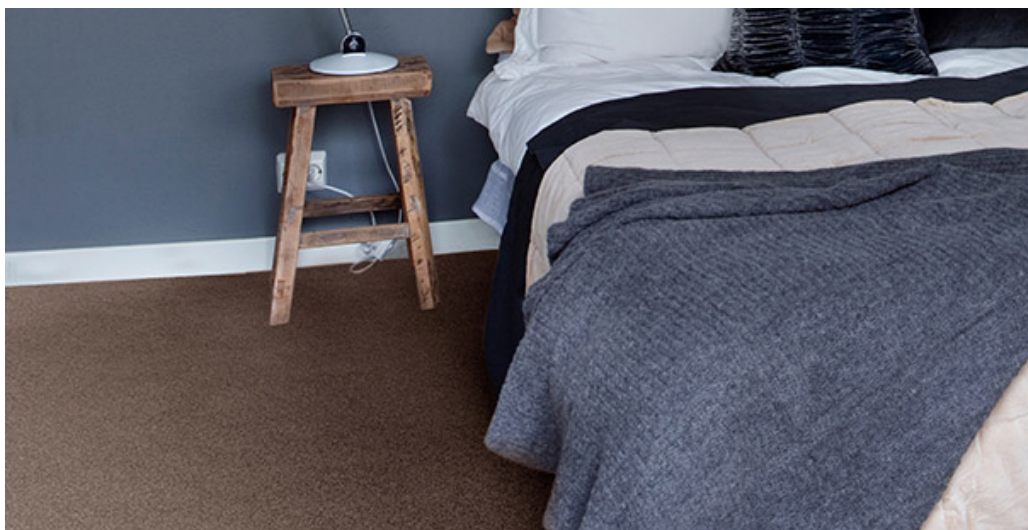

TIBERIUS 49

Vlastnosti výrobku

| | | | |
|-----------------------------------|---|--|--------------------------------|
| Šířky (m) | 4.00/5.00 | Podklad | FusionBac |
| Textura | Frisé | Složení vlasu | Solution Dyed Polyolefin (SDO) |
| Aspekt | Jednobarevný/kropenatý | Opakující se vzor (délka x šířka v cm) | |
| Domácí použití | Středně intenzivní až intenzivní používání: | Komerční použití | - |
| (*) pokud je tam symbol schodiště | ložnice, pokoj pro hosty, obývací pokoj, jídelna, pracovna, kancelář, schody(*) | | |
| Výška vlasu (mm) | 14.5 | Celková tloušťka (mm) | 17.0 |
| Rozpočet | - | | |