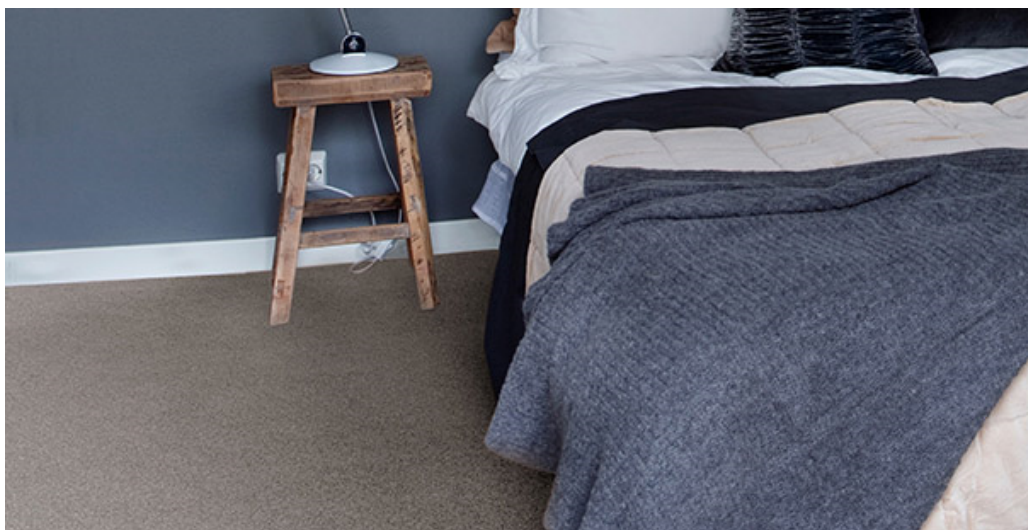

## Vlastnosti výrobku

Šířky (m)	4.00/5.00	Podklad	FusionBac
Textura	Frisé	Složení vlasu	Solution Dyed Polyolefin (SDO)
Aspekt	Jednobarevný/kropenatý	Opakující se vzor (délka x šířka v cm)	
Domácí použití	Středně intenzivní až intenzivní používání:	Komerční použití	-
(*) pokud je tam symbol schodiště	ložnice, pokoj pro hosty, obývací pokoj, jídelna, pracovna, kancelář, schody(*)		
Výška vlasu (mm)	14.5	Celková tloušťka (mm)	17.0
Rozpočet	-		