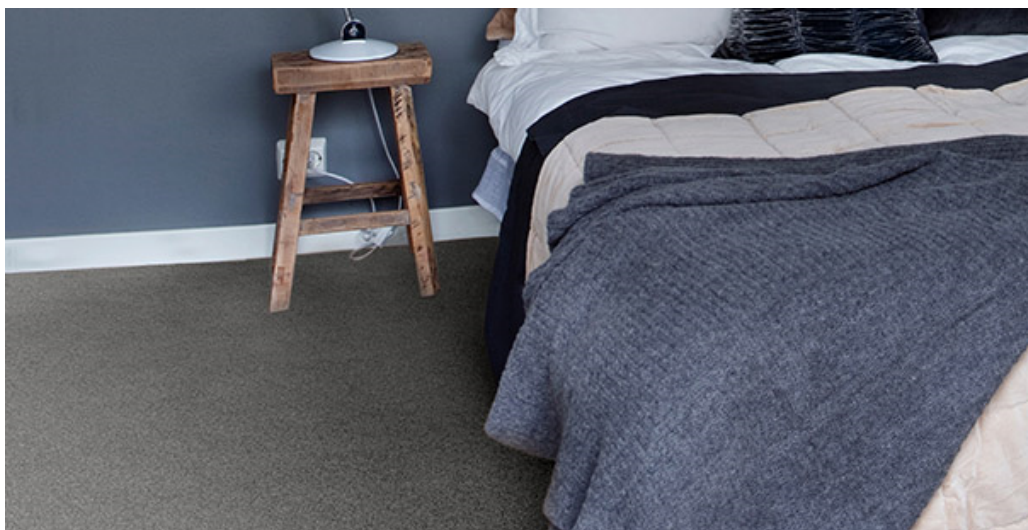

## Vlastnosti výrobku

Šířky (m)	4.00/5.00	Podklad	FusionBac
Textura	Frisé	Složení vlasu	Solution Dyed Polyolefin (SDO)
Aspekt	Jednobarevný/kropenatý	Opakující se vzor (délka x šířka v cm)	
Domácí použití	Středně intenzivní až intenzivní používání:	Komerční použití	-
(*) pokud je tam symbol schodiště	ložnice, pokoj pro hosty, obývací pokoj, jídelna, pracovna, kancelář, schody(*)		
Výška vlasu (mm)	14.5	Celková tloušťka (mm)	17.0
Rozpočet	-		