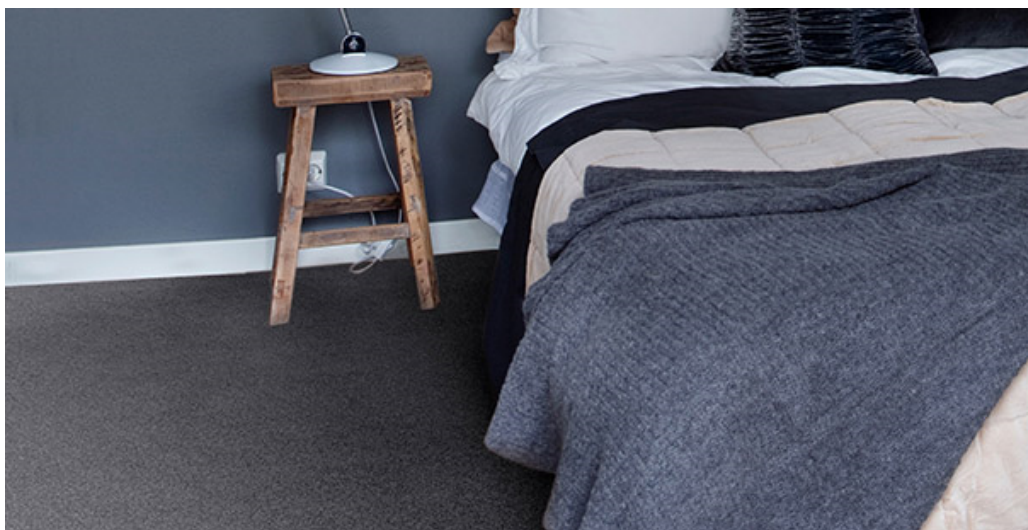

## Vlastnosti výrobku

Šířky (m)	4.00/5.00	Podklad	FusionBac
Textura	Frisé	Složení vlasu	Solution Dyed Polyolefin (SDO)
Aspekt	Jednobarevný/kropenatý	Opakující se vzor (délka x šířka v cm)	
Domácí použití	Středně intenzivní až intenzivní používání:	Komerční použití	-
(*) pokud je tam symbol schodiště	ložnice, pokoj pro hosty, obývací pokoj, jídelna, pracovna, kancelář, schody(*)		
Výška vlasu (mm)	14.5	Celková tloušťka (mm)	17.0
Rozpočet	-		